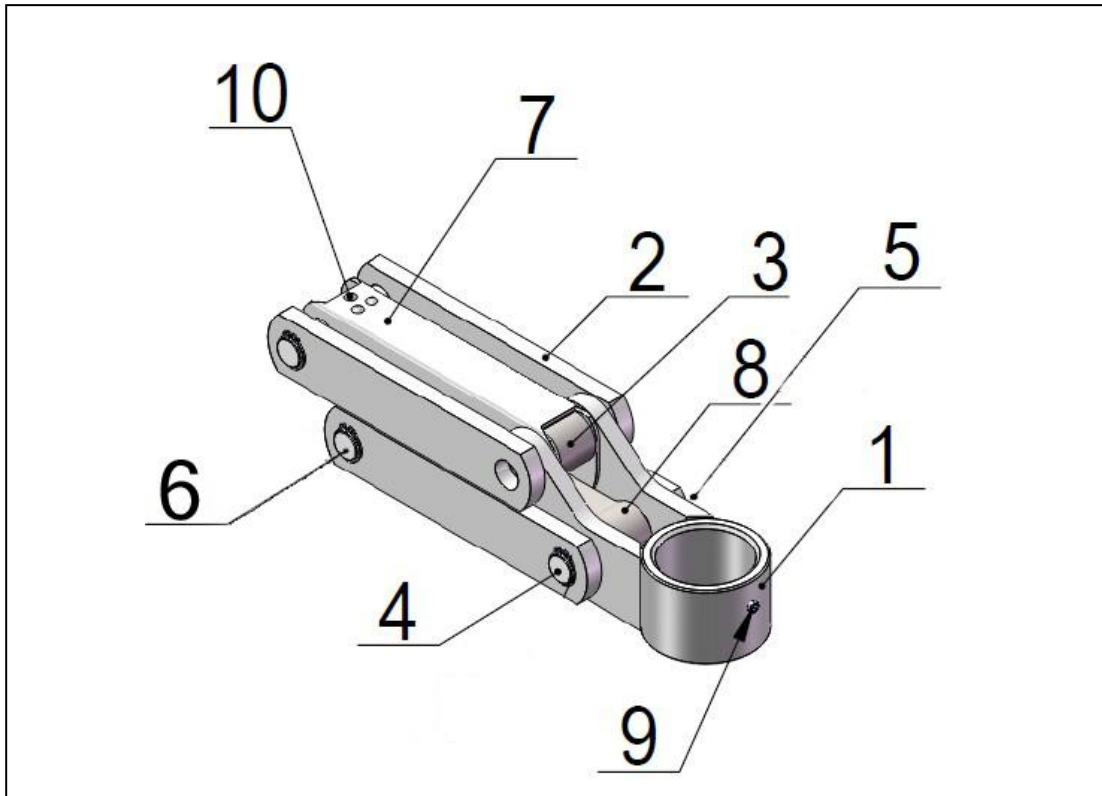

# Reservdelar JA4200T-C

Reservdelar JA4200T-C

Reservdelar JA4200T-C

## Reservdelar JA4200T-C

S/N	Material Nr.	Beskrivning	Spec.	Enhet	Antal	Remark
1	6253018	Strömbrytare	LW26GS-20/04	St	1	
2	005292	Knapp	Y090	St	3	
3	005295	Strömlampa	AD17-22G-AC24	St	1	
4	6264055	Transformator	JBK-100VA380V-24V	St	1	
10	32144 32144-1	AC kontaktor AC kontaktor	CJX2-1210/AC220V CJX2-1210/AC24	St	1	
11	32111F	Säkringshållare	TFBR-102	St	1	
12	328008	Säkringshållare	RT18-32X	St	3	
13	328010	Säkring	16A (10*38)	St	6	
17	6253011	Gränslägesbrytare	ME8104	St	1	