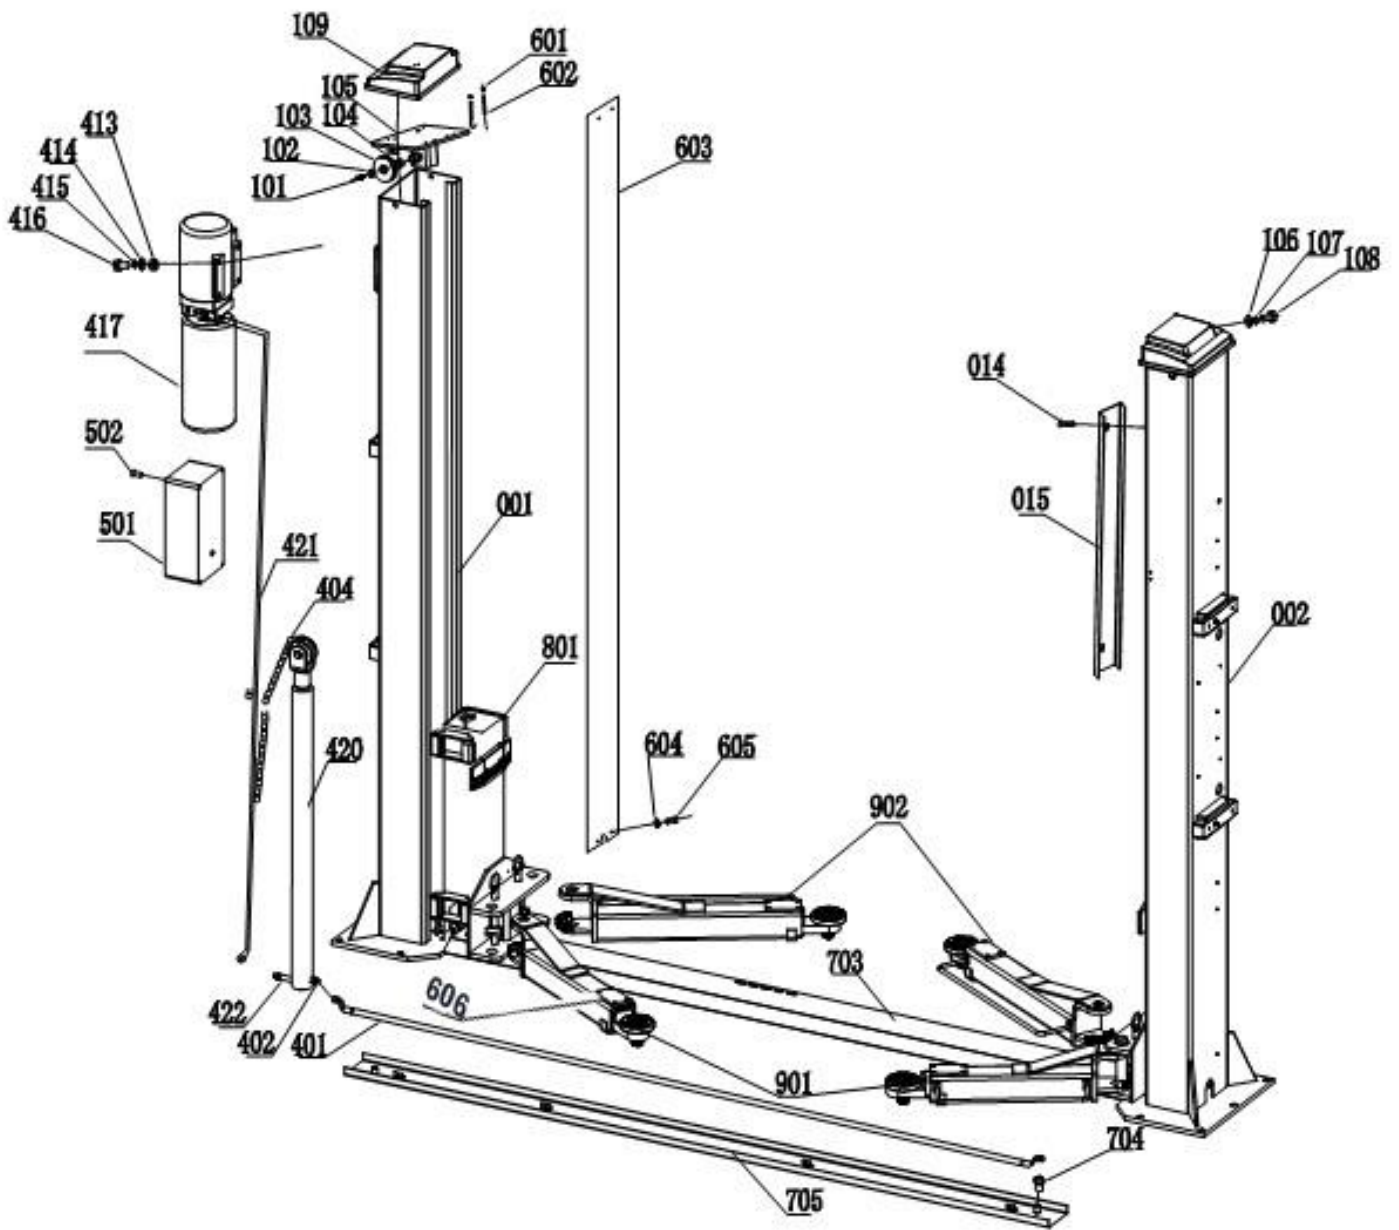

# Reservdelar JA4200T-C

Reservdelar JA4200T-C

Reservdelar JA4200T-C

## Reservdelar JA4200T-C

S/N	Material Nr.	Beskrivning	Spec.	Enhet	Antal	Remark
1	6253018	Strömbrytare	LW26GS-20/04	St	1	
2	005292	Knapp	Y090	St	3	
3	005295	Strömlampa	AD17-22G-AC24	St	1	
4	6264055	Transformator	JBK-100VA380V-24V	St	1	
10	32144 32144-1	AC kontaktor AC kontaktor	CJX2-1210/AC220V CJX2-1210/AC24	St	1	
11	32111F	Säkringshållare	TFBR-102	St	1	
12	328008	Säkringshållare	RT18-32X	St	3	
13	328010	Säkring	16A (10*38)	St	6	
17	6253011	Gränslägesbrytare	ME8104	St	1	