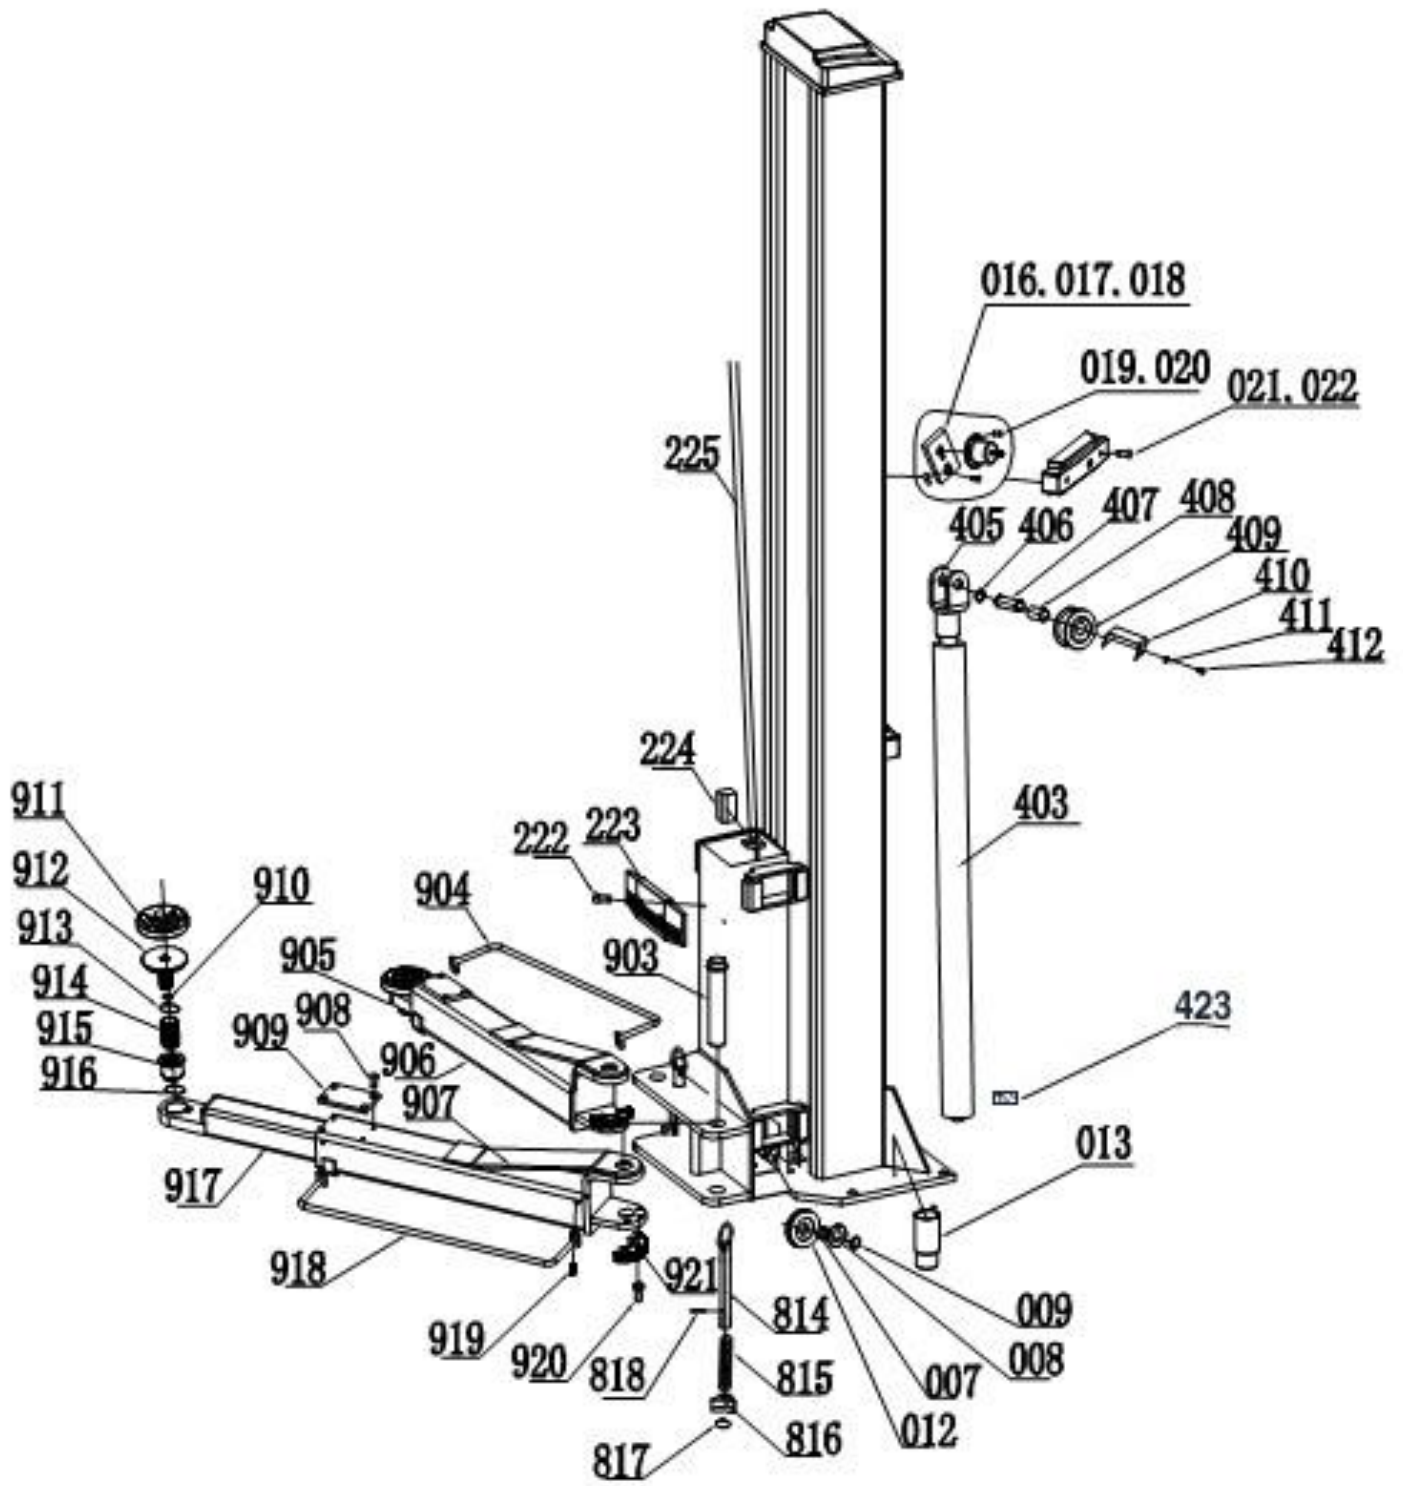

# Reservdelar JA4200T-C

Reservdelar JA4200T-C

Reservdelar JA4200T-C

## Reservdelar JA4200T-C

S/N	Material Nr.	Beskrivning	Spec.	Enhet	Antal	Remark
1	6253018	Strömbrytare	LW26GS-20/04	St	1	
2	005292	Knapp	Y090	St	3	
3	005295	Strömlampa	AD17-22G-AC24	St	1	
4	6264055	Transformator	JBK-100VA380V-24V	St	1	
10	32144 32144-1	AC kontaktor AC kontaktor	CJX2-1210/AC220V CJX2-1210/AC24	St	1	
11	32111F	Säkringshållare	TFBR-102	St	1	
12	328008	Säkringshållare	RT18-32X	St	3	
13	328010	Säkring	16A (10*38)	St	6	
17	6253011	Gränslägesbrytare	ME8104	St	1	

## Reservdelar JA4200T-C

18	6253037-02	kopplingsplint	TB1512L	St	1	
19	328026	Likriktare	KBPC5A-35A	St	1	
20	328026-A	Kondensator	4700UF/50V	St	1	
21	6253023-A	Kontrollbox		St	1	
22	32104D-1	Tidsrelä	ST6PA-5S/AC24V	St	1	
23	3000-009-01	Tidsrelä hållare	PYF-08A	St	1	
16	322010	Nödstop		Stk.	1	